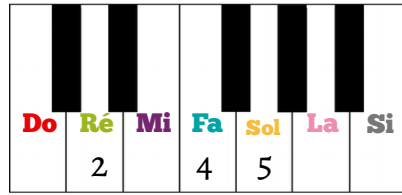

# Pluie, vas-t'en loin

Les doigts de la main droite

Colorie des notes selon la consigne :

Le **Ré** en vert

Le **Sol** en jaune

Le **Fa** en bleu

Arr : Gilbert de DeBenedetti

Pluie Pluie vas - t' - en loin.